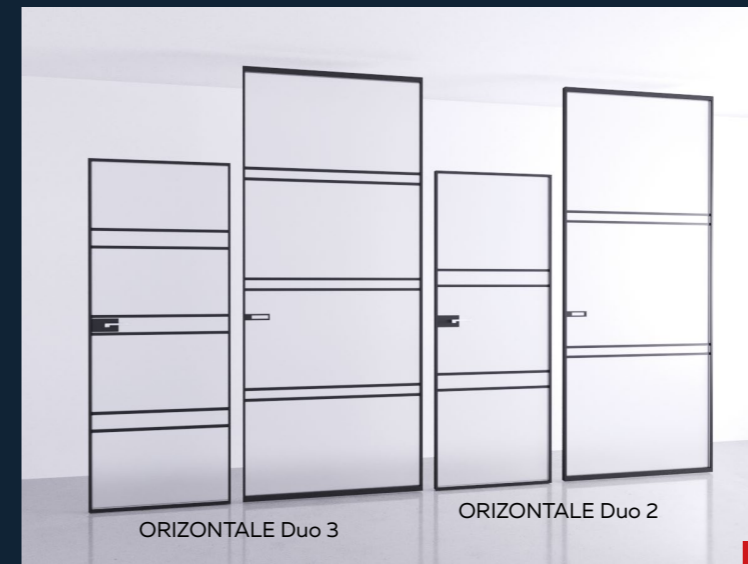

ORIZONTALE DUO