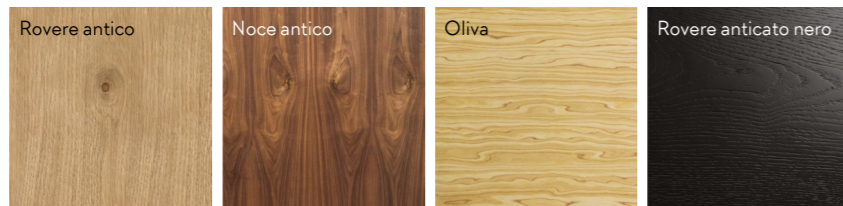

Avorio	Bianco	Ostrika bianco	Cappuccino
відповідає RAL 1014 ivory	відповідає RAL 9003 signal white	відповідає RAL 1013 oyster white	відповідає RAL 1019 grey beige
Cioccolato	Grigio chiaro	Grigio	Nero
відповідає RAL 8017 chocolate brown	відповідає RAL 7035 light grey	відповідає RAL 7031 blue grey	відповідає RAL 9011 graphite black