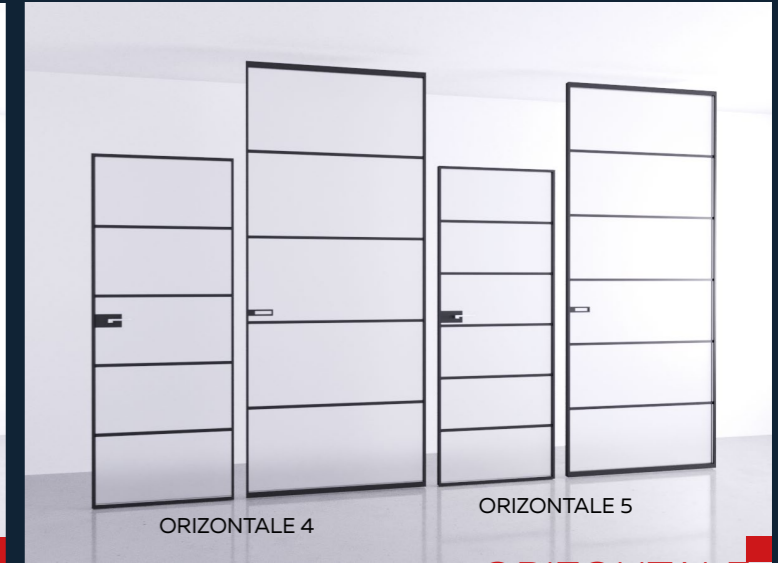

ORIZONTALE