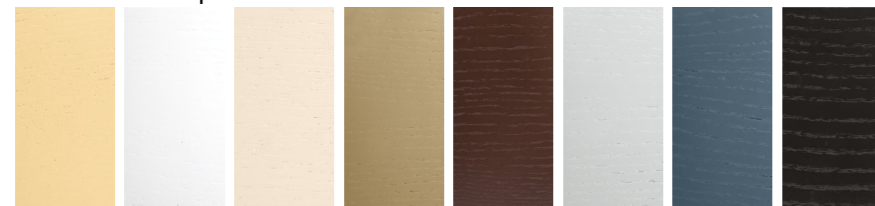

Etno1

Etno2

Etno3

Etno4

Lui

ВАРІАНТИ ФАРБУВАННЯ

СТАНДАРТНІ КОЛЬОРИ

Фабрика пропонує як стандартну палітру, представлену у восьми кольорах, так і фарбування по палітрах RAL і NSC. Профілі полотна і коробка також можуть бути виконані в покритті анодований алюміній.

ВАРІАНТИ ШПОНУ

СТАНДАРТНІ КОЛЬОРИ

Фабрика Comeo Porte застосовує у виробництві своєї колекції унікальні типи шпону. Доповнюють колірну гамму колекції Luxury Line фарбовані шпони, які також представлені стандартною палітрою з восьми кольорів.

ВАРІАНТИ ВІЗЕРУНКІВ

Фабрика застосовує у виробництві своєї колекції дизайнерські паттерни, використання котрих надасть унікальності інтер'єру.

КОЛЬОРОВІ ГЛЯНЦЕВІ/МАТОВІ

Avorio	Bianco	Ostrika bianco	Cappuccino
кольорове скло глянцево стандарт	кольорове скло глянцево стандарт	кольорове скло глянцево стандарт	кольорове скло глянцево стандарт
Cioccolato	Grigio chiaro	Grigio	Nero
кольорове скло глянцево стандарт	кольорове скло глянцево стандарт	кольорове скло глянцево стандарт	кольорове скло глянцево стандарт

МАТОВІ

Bianco satinato	Grigio satinato	Bronzo satinato	Colorato satinato
сатиноване скло біле	сатиноване скло сіре	сатиноване скло бронзове	сатиноване скло пофарбоване по RAL

ДЗЕРКАЛЬНІ

Specchio	Specchio grigio	Specchio bronzo
дзеркало світле	дзеркало тоноване	прозоре скло піддзеркалене

ПРОЗОРИ

Transparente	Transparente grigio	Bronzo trasparente
прозоре скло без тонування	прозоре скло тоноване	прозоре скло тоноване

ВАРІАНТИ СКЛА

СТАНДАРТНІ КОЛЬОРИ

КОЛЬОРОВЕ ГЛЯНЦЕВЕ СКЛО

Кольорове глянцево скло представлено стандартною колекцією фабрики Comeo Porte.

МАТОВЕ

Матове скло представлено трьома кольорами: vetro bianco satinato, vetro grigio satinato, vetro bronzo satinato. Також є можливість фарбування білого матового скла vetro bianco satinato.

ДЗЕРКАЛЬНЕ

Дзеркальне скло представлено двома варіантами: specchio, specchio grigio. Також є варіант прозорого піддзеркаленого тонованого скла.

ПРОЗОРЕ

Прозоре скло представлено трьома варіантами: vetro trasparente, vetro trasparente grigio, vetro bronzo trasparente.