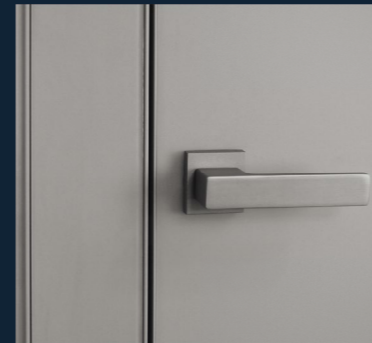

Rasovetro con coprifilo vetro ce
масивне полотно, завтовшки 55
мм із склом з обох боків (у вико-
нанні без чверті або з чвертю).

Колекція Rasovetro дозво-
ляє створювати двері, в яких
алюмінієвий профіль може ос-
нащуватися різними типами
матеріалів: від пофарбовано-
го зсередини скла до шпона.
Особливістю цієї моделі, поза
сумнівом, є виразні накладні
лиштва із скляною вставкою.