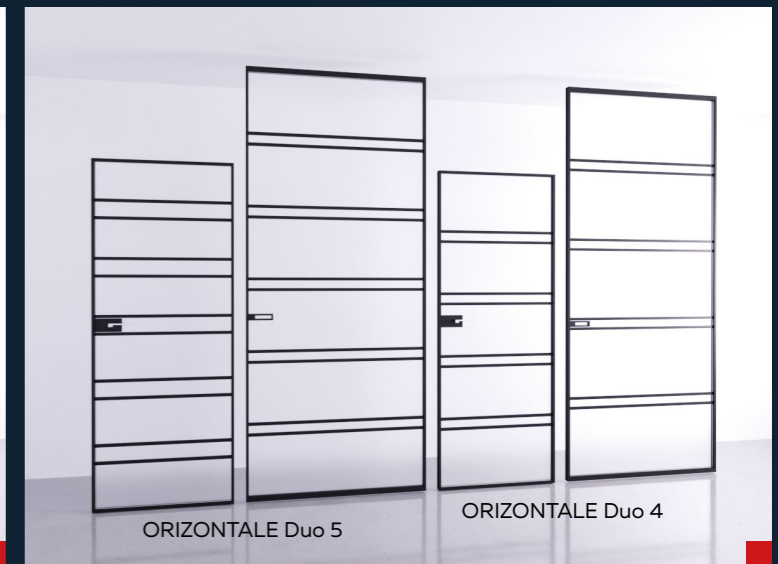

ORIZONTALE DUO