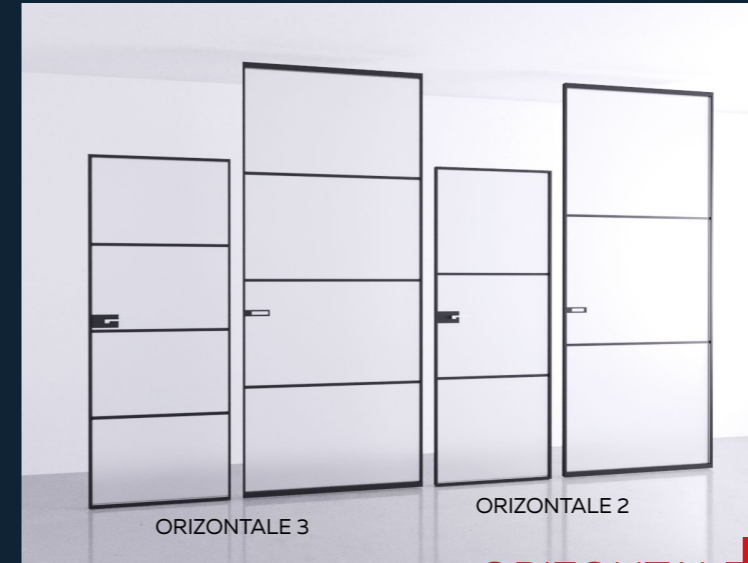

ORIZONTALE