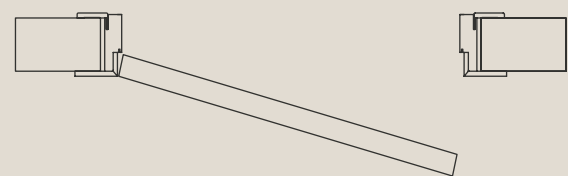

"Folding Linear F"  
apertura a tirare

Mod. Giudetto 1011/QQ/H  
Quercia vecchia tabacco.  
Telaio Linear C 90° VE/T (CF 8/10 e CF 8/7)

Mod. Giudetto 1011/QQ/H  
Quercia vecchia naturale.  
Telaio Linear C 45° VE (CF 8/10 e CF 8/7)