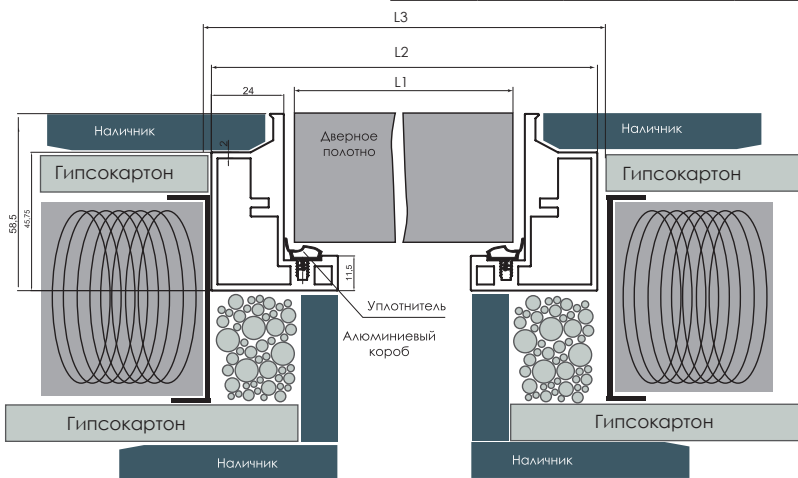

Скрытый короб с наличником и добором Trendy, Segreto, Flexo