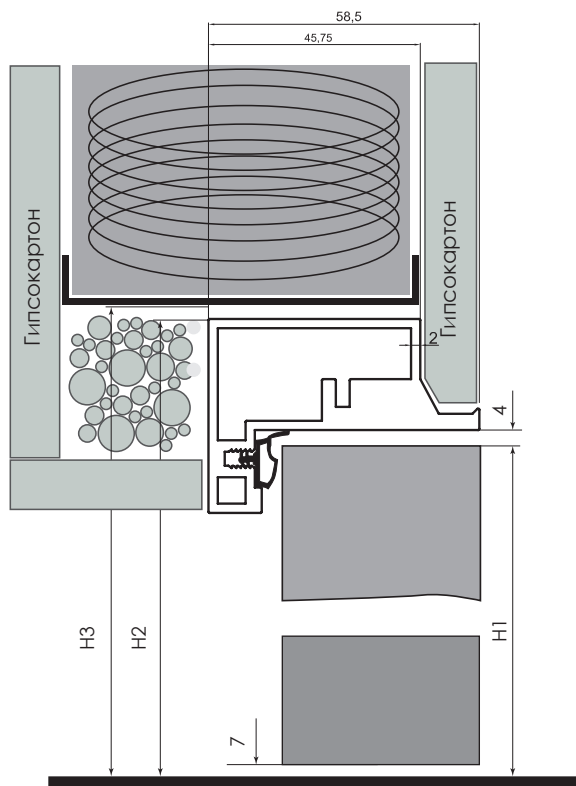

Скрытый короб Scacco, Line

Размер по полотну		Размер по коробу		Размер проёма	
L 1	H 1	L 2	H 2	L 3	H 3
620	2110	674	2139	700	2150
720	2110	774	2139	800	2150
820	2110	874	2139	900	2150
920	2110	974	2139	1000	2150

Базовая комплектация дверного блока:

1. Полотно дверное
2. Короб с наличником телескопическим на толщину стены 10-12 см
3. Резиновый уплотнитель
4. Зарезки под замок, ручки и петли
5. Петли скрытые CP (Kombi-3)
6. Магнитный замок AGB
7. Стекло цветное, окрашенное

Дополнительная комплектация:

1. Замки: WC, Yale в цвете латунь или хром
2. Ручки и накладки
3. Расширитель
4. Фрамуги