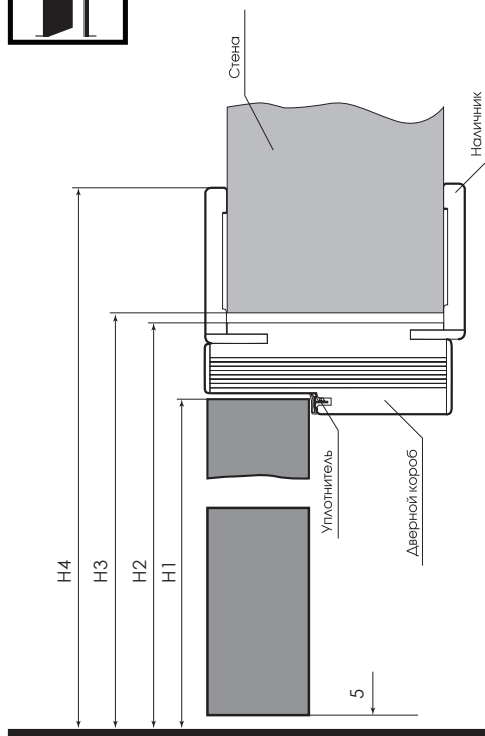

Технические характеристики

Распашная дверь Scasso, Line, Trendy, Segreto, Flexo

Размер по полотну		Размер по коробу		Размер проёма		Размер по наличнику	
L 1	H 1	L 2	H 2	L 3	H 3	L 4	H 4
620	2105	686	2140	700	2150	848	2225
720	2105	786	2140	800	2150	948	2225
820	2105	886	2140	900	2150	1048	2225
920	2105	986	2140	1000	2150	1148	2225