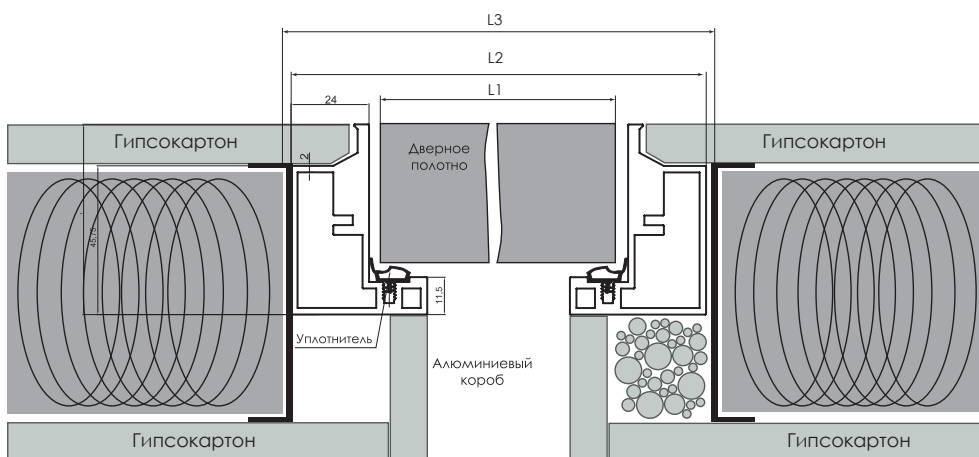

Скрытый короб Scacco, Line

Размер по полотну		Размер по коробу		Размер проёма	
L 1	H 1	L 2	H 2	L 3	H 3
620	2110	674	2139	700	2150
720	2110	774	2139	800	2150
820	2110	874	2139	900	2150
920	2110	974	2139	1000	2150

Базовая комплектация дверного блока:

1. Полотно дверное
2. Короб с наличником телескопическим на толщину стены 10-12 см
3. Резиновый уплотнитель
4. Зарезки под замок, ручки и петли
5. Петли скрытые CP (Kombi-3)
6. Магнитный замок AGB
7. Стекло цветное, окрашенное

Дополнительная комплектация:

1. Замки: WC, Yale в цвете латунь или хром
2. Ручки и накладки
3. Расширитель
4. Фрамуги