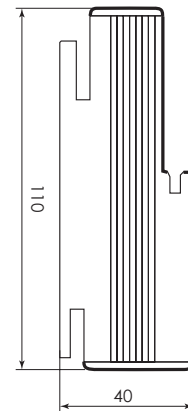

Дополнительная комплектация:

1. Замки: WC, Yale в цвете латунь или хром
2. Ручки и накладки
3. Расширитель
4. Фрамуги