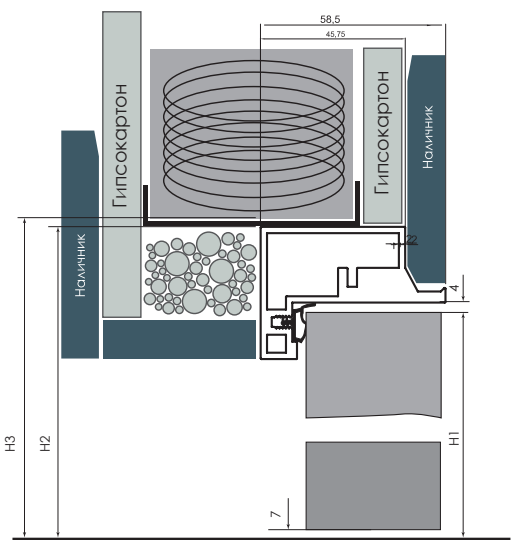

Скрытый короб с наличником и добором Trendy, Segreto, Flexo