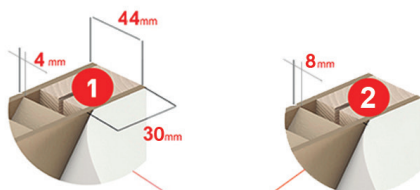

1 Стандартное сотовое полотно в матовой или глянцевой покраске выполнено в толщине 44 мм с панелями по 4 мм

2 Двери с фрезеровкой выполняются на полотне с панелями по 8 мм. Толщина полотна 44 мм. Данный конструктив обеспечивает жесткость и стабильность конструкции

3 Сотовое наполнение

4 Скрытые петли