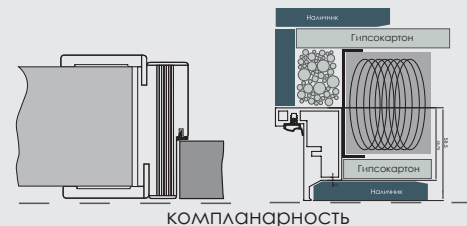

Компланарность

- Особая эстетика минимализма, когда полотно и наличники находятся в одной плоскости