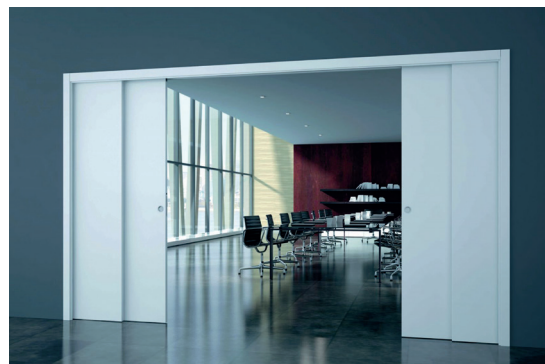

Раздвижная система в стену

Раздвижная система в стену является разновидностью дверной подвесной раздвижной системы. Она состоит из специальной кассеты, смонтированной внутри стены, закрепленной на ней подвесной направляющей в верхней части дверного проема и системы роликов, обеспечивающих движение дверного полотна внутрь стены. Такая система лишена недостатков слабой звукоизоляции, полностью освобождает дверной проем, дополнительно может быть оснащена дверным доводчиком и системой запираения, но требует особой подготовки стены и дверного проема.