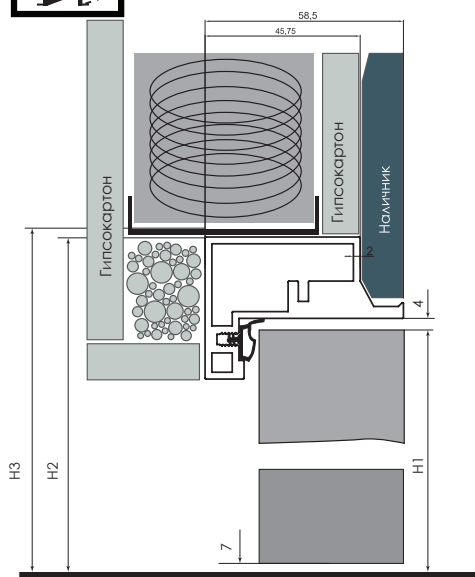

Скрытый короб с наличником с одной стороны Trendy, Segreto, Flexo