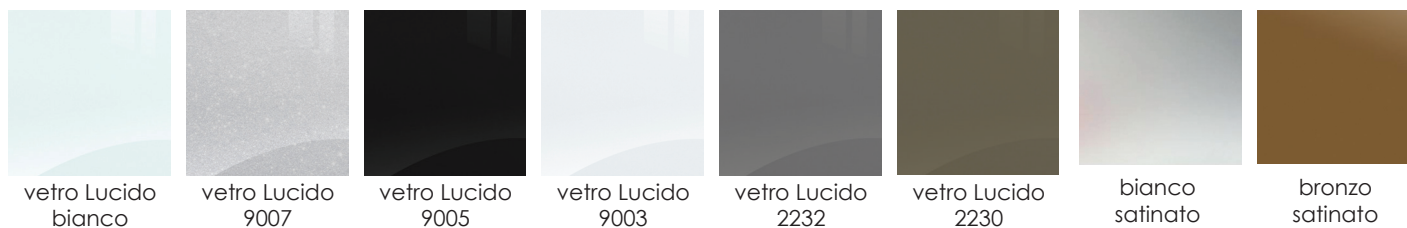

Дополнительная комплектация:

1. Замки: WC, Yale в цвете латунь или хром
2. Ручки и накладки
3. Расширитель
4. Фрамуги

Скрытый короб с наличником с одной стороны Trendy, Segreto, Flexo

Размер по полотну		Размер по коробу		Размер проёма	
L 1	H 1	L 2	H 2	L 3	H 3
615	2112	669	2139	700	2150
715	2112	769	2139	800	2150
815	2112	869	2139	900	2150
915	2112	969	2139	1000	2150

Скрытый короб с наличником и добором Trendy, Segreto, Flexo

Варианты стекла

Отображение цветовой гаммы стекла, отделок и текстур изделий в полиграфических изданиях является ориентировочным и может незначительно отличаться от цветов отделки и текстур реального изделия