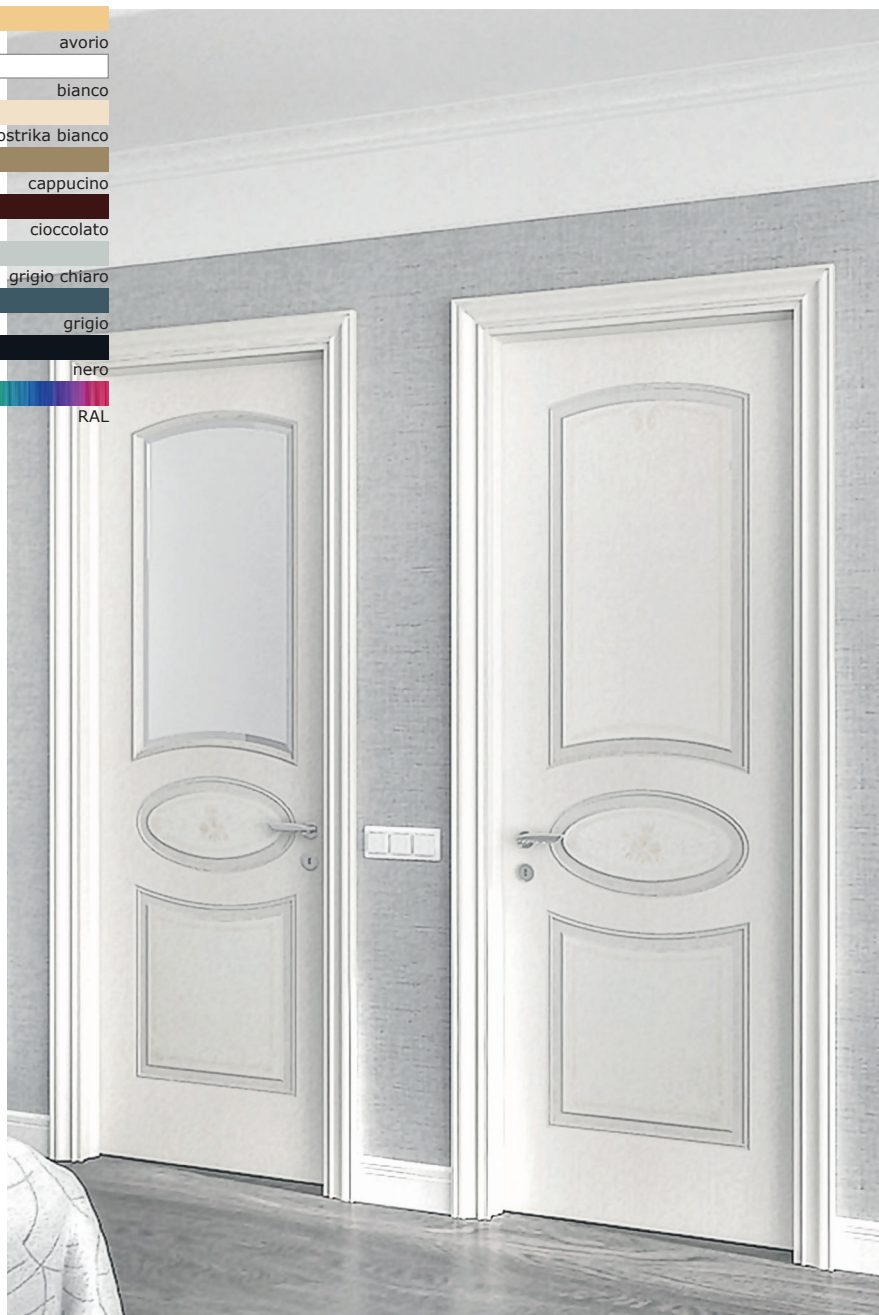

FL 3BOR

Flexo

Классические модели Flexo модельного ряда Secret Select предназначены для оформления дизайнов в стиле "барокко", "классик" или "прованс". Отсутствие выраженной структуры поверхности и нанесение тонкой изящной росписи на фасаде дверного полотна подчеркивает аристократизм и элегантность дизайна, а глубокая фигурная фрезеровка, капители и резные наличники только усиливают впечатление фешенебельности интерьера.

Неоспоримым достоинством моделей Flexo модельного ряда Secret Select является их универсальность и способность либо стать наиболее яркой и выразительной частью дизайна интерьера, либо выгодно подчеркнуть его, а витиеватый цветочный орнамент поверхности дверного полотна гармонично смотрится как на матовой, так и на глянцевой поверхности, которая может принимать цвета всей палитры RAL.