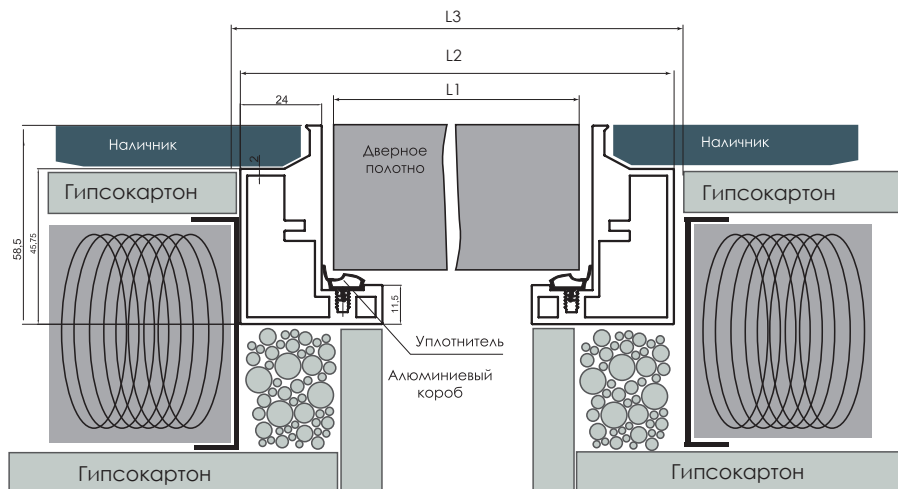

Скрытый короб с наличником с одной стороны Trendy, Segreto, Flexo