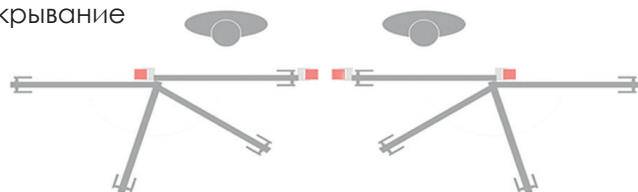

1 Стандартное сотовое полотно в матовой или глянцевой покраске выполнено в толщине 44 мм с панелями по 4 мм

2 Двери с фрезеровкой выполняются на полотне с панелями по 8 мм. Толщина полотна 44 мм. Данный конструктив обеспечивает жесткость и стабильность конструкции

3 Сотовое наполнение

4 Скрытые петли

Открытие

правое

левое

www.comeoporte.it

Технические преимущества

Короба Comeo Porte

- Все корпуса Comeo Porte легко монтируются в стены с различной толщиной

Усиленные полотна Comeo Porte

- Специальная конструкция полотна с панелями 8 мм повышает надежность и долговечность двери и усиливает звукоизоляцию. В конструкции используется MDF повышенной плотности

Уплотненный
MDF 8 мм

Скрытый алюминиевый короб Slim с расширителем.

- Удобство монтажа.
- Компланарность.
- Открывание 180°

Скрытые петли.

- Не видны при закрытом положении двери.
- Открывание на 180°
- Усиленные петли

Компланарность

- Особая эстетика минимализма, когда полотно и наличники находятся в одной плоскости

компланарность