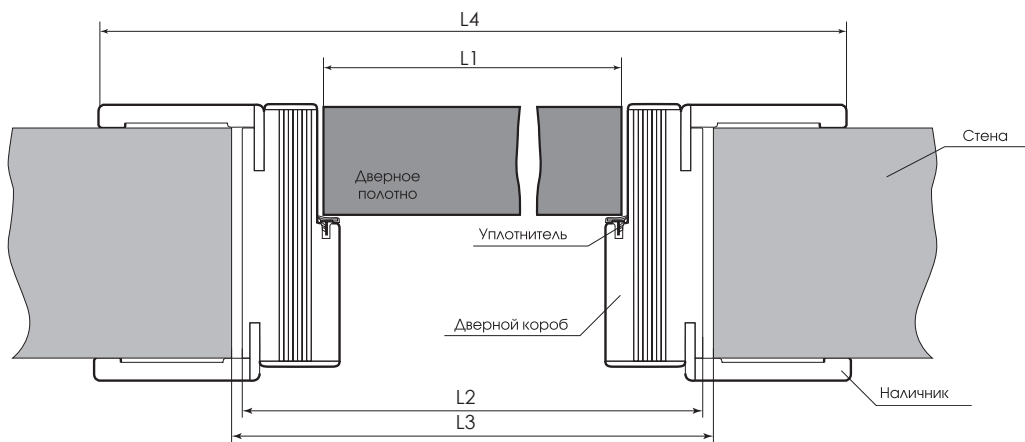

Дополнительная комплектация:

1. Замки: WC, Yale в цвете латунь или хром
2. Ручки и накладки
3. Расширитель
4. Фрамуги